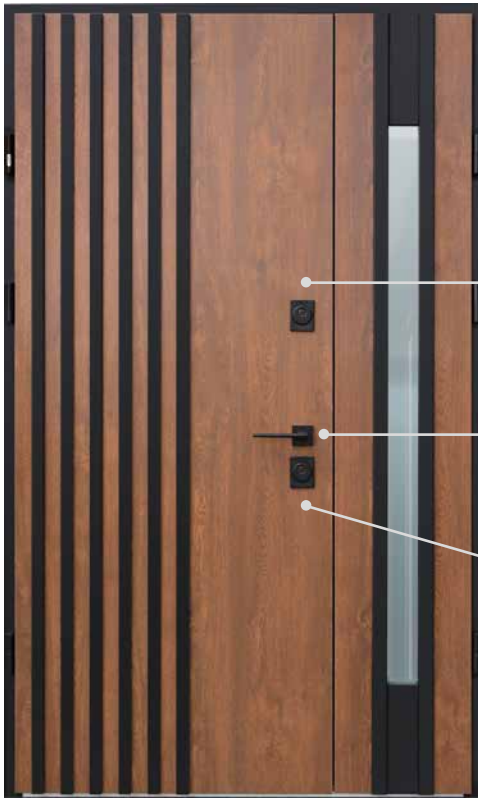

Короб (нерж. сталь)
K-135 TPF (терморозрив)

Колір коробка
RAL 9005 пісок

Колір чверті
RAL 9003 пісок

Колір Планок
RAL 9005 пісок

1220x2050 | Стандартний розмір

PROOF 1.5 S LOFT/RIO

Сторона відкриття
L/R

Зовнішнє покриття:
Оцинкована сталь
в плівці Vinorit