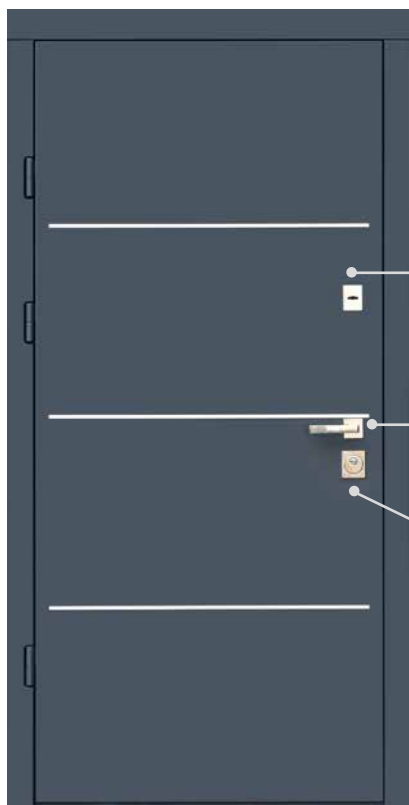

www.straj.ua

850x2040 | Стандартний
950x2040 | розмір

BEREZ SMART A D

Сторона
відкриття
L/R

Зовнішнє покриття:
**Оцинкована сталь
в плівці Vinorit**

● Замок верхній
KALE 257 L

● Ручка
**Punto Blade
хром**

● Замок нижній
KALE 252 R