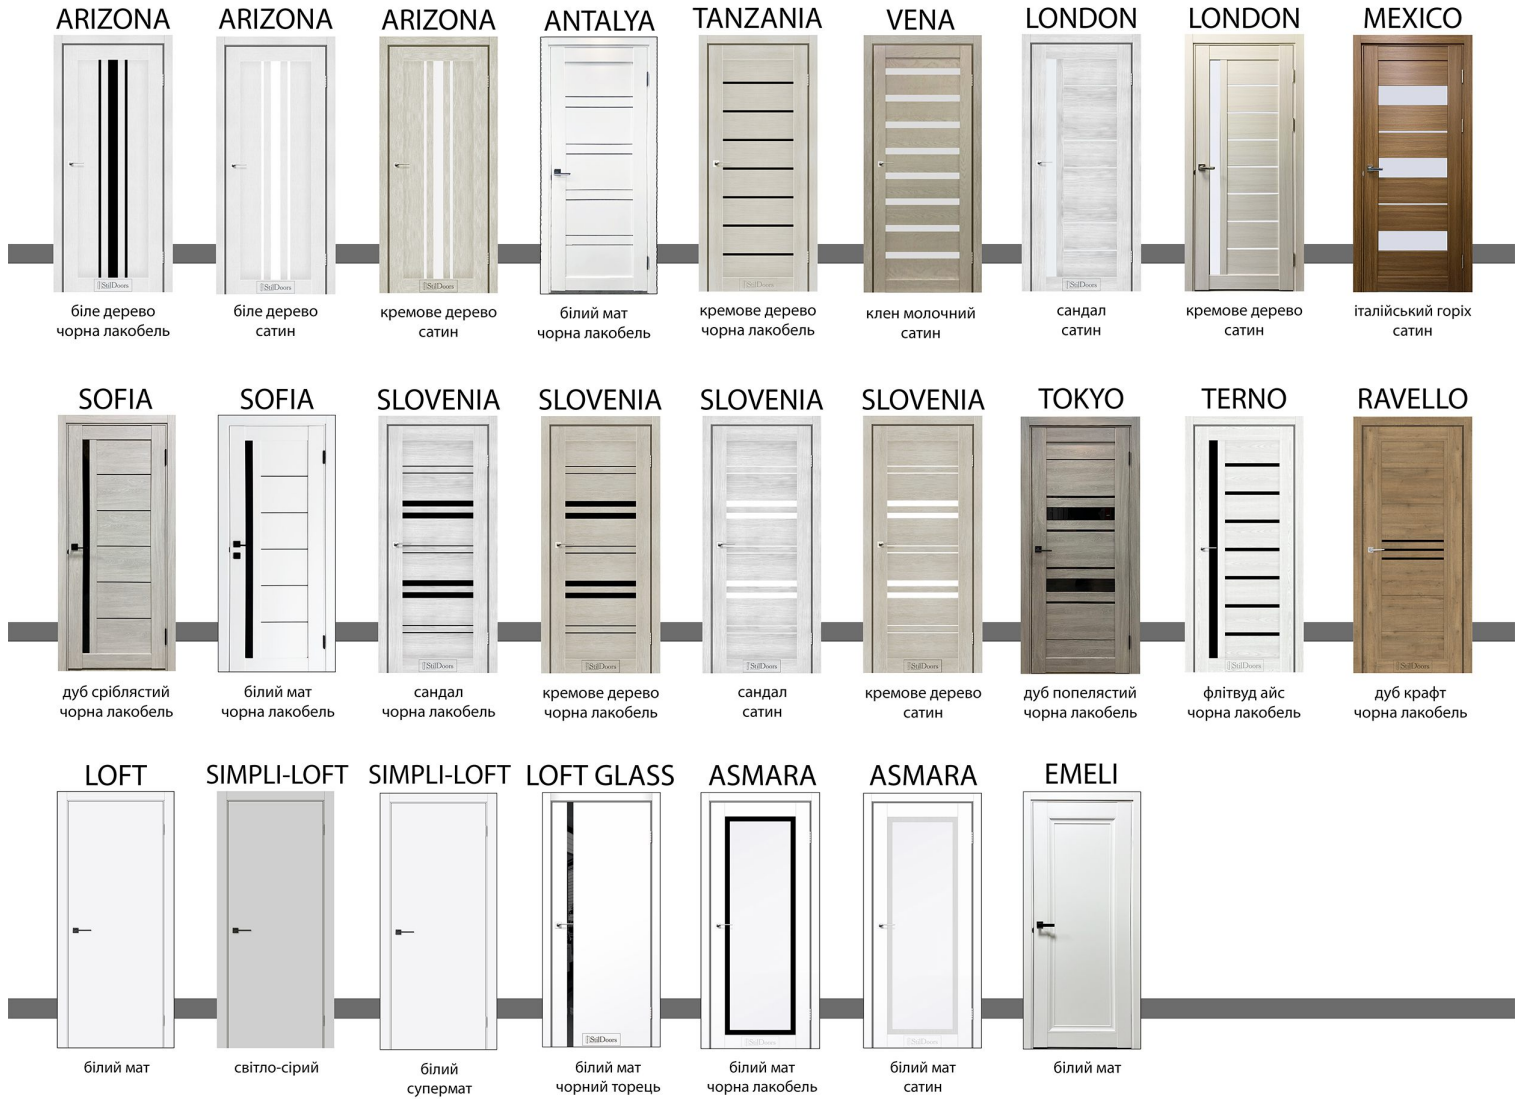

Білий Мат
скло чорне

ATLANTIC-03

Білий Мат
сатин білий

ATLANTIC-01

Білий Мат
сатин білий, малюнок
прозорий "Ромб"

GARDA

Клен Греї
скло чорне/сатин білий

GARDA

Клен Рубрум
сатин білий

ANDORA

Клен Білий
скло чорне/сатин білий

LARIANA

Клен Південний
скло чорне/сатин білий

СКЛАДСЬКА ПРОГРАМА

COLLECTION DOORS
CITY LINE

INDIGO Дуб Білий, скло сатин

BLANKET Бетон Сніжний, скло чорне

DELTA Парма Грей, скло чорне

VTR DOORS

Ваш заминок за нашими дверима!

ARABELA Біла Структура, скло сатин

ARABELA Дуб Айс, скло чорне

Типорозміри ДП на складі: 900, 800, 700, 600x2000 мм

СКЛАДСЬКА ПРОГРАМА **STIL DOORS** плівка

СКЛАДСЬКА ПРОГРАМА **STIL DOORS** фарба

Складська програма - білий RAL-9003

+ PALADIO
INSIDE

VTR
DOORS

KORFAD
Excellence

СКЛАДСЬКА ПРОГРАМА

ФАРБОВАНІ КАРКАШНО-ЩИТОВІ ДВЕРІ
З ЕЛЕМЕНТАМИ ФРЕЗЕРУВАННЯ